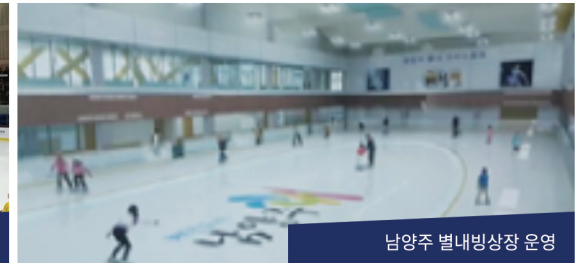

빙상장은 매해 수익원의 운영적자가 발생하는 대표적인 체육시설입니다. 메이저스포츠산업은 10여년간의 빙상장 운영경험을 바탕으로 수익증대 및 비용절감을 통해 빙상장 수익구조 개선을 위한 다양한 서비스를 제공합니다.

빙상 관련 프로그램 개발 및 보급

쇼트트랙, 피겨, 아이스로빅 등 소비자 중심 프로그램 개발 및 보급, 강사파견 및 강습프로그램 대행

빙상 관련 용품 및 도구 개발 및 보급

각종 스케이트화, 아이스슈즈, 아이스스틱, 보행기 등

빙상 직무 교육 프로그램 개발

정빙, 시설관리 교육
빙상지도자 양성 프로그램

빙상 전지훈련 프로그램

빙상 가맹프로그램

운영 실적

선학국제빙상경기장 운영

동탄 매키아이스링크 운영

서울광장 스케이트장(2015)

남양주 별내빙상장 운영

아이스로빅

서울광장 스케이트장(2015)

스케이트를 못 타도 누구나 아이스링크에서 신날 수는 없을까? 운동효과를 더 높일 수는 없을까? 하는 기본적인 고민에서 시작했습니다. 아이스링크에서 화려한 조명! 신나는 음악과 함께 하는 다이어트 프로그램

국내최초 런칭! 아이스로빅!

남쪽 끝 작은 섬에서도
뜨거운 아프리카에서도
김연아 키즈도
스케이트화를 한번도 신어보지 못한 사람들도